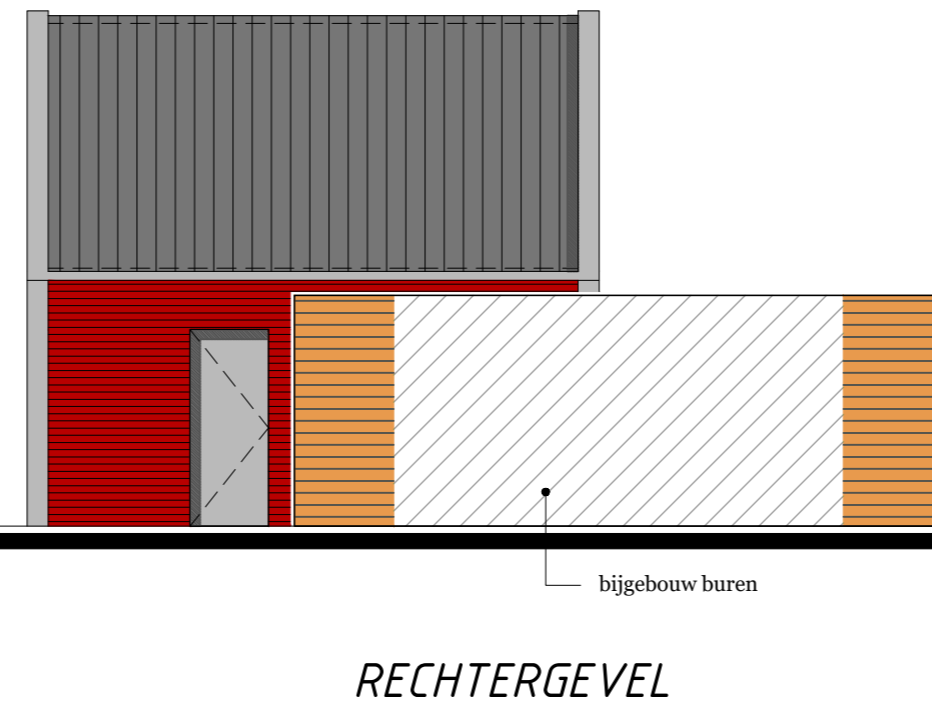

VOORGEVEL

RECHTERGEVEL

DOORSNEDE A-A

ACHTERGEVEL

LINKERGEVEL

BEGANE GROND

BEGANE GROND

PROJECT:	VRIJSTAAND WOONHUIS TE BOUWEN AAN SOETENDAAL TE VIJLINGSBEEK	D.D. 20-10-18
OPDRACHTGEVER:		
ONDERDEEL:	SCHETSONTWERP	PROJECTNR. A2
LOIS ADVIES BV RIJKSWEG-ZUID 18 5856AB WELLERLOOI W: WWW.LOISADVIES.NL E: INFO@LOISADVIES.NL T: 04.78-561824	DUURZAAMHEID & BOUWKUNDIG ADVIES	TEKENINGNR. B05
		SCHAAL: 1:100