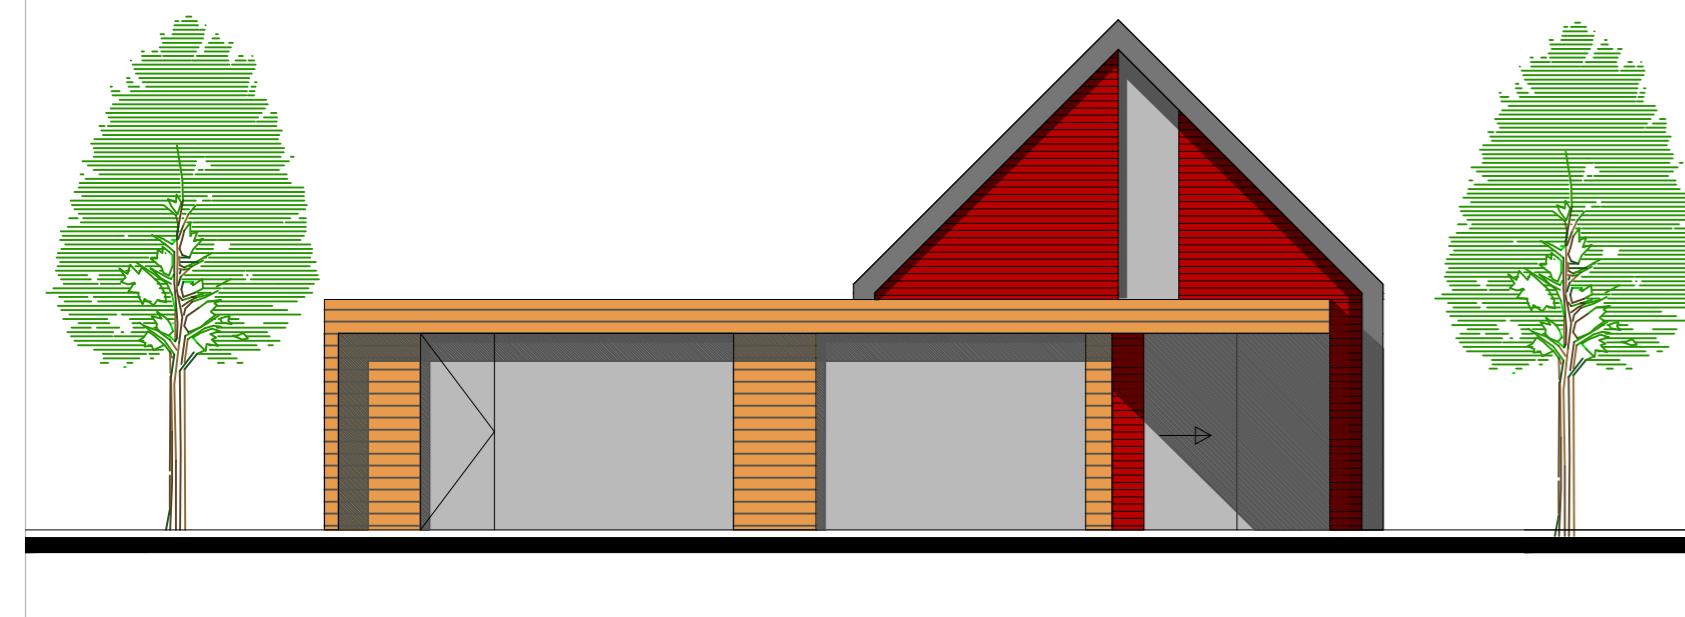

VOORGEVEL

RECHTERGEVEL

DOORSNEDE A-A

ACHTERGEVEL

LINKERGEVEL

BEGANE GROND

BEGANE GROND

PROJECT:	VRIJSTAAND WOONHUIS TE BOUWEN AAN SOETENDAAL TE VIJLINGSBEEK	D.D. 20-10-18
OPDRACHTGEVER:		
ONDERDEEL:	SCHETSONTWERP	PROJECTNR. A2
LOIS ADVIES BV RIJKSWEG-ZUID 18 5856AB WELLERLOOI W: WWW.LOISADVIES.NL E: INFO@LOISADVIES.NL T: 04.78-561824	DUURZAAMHEID & BOUWKUNDIG ADVIES	TEKENINGNR. B05
		SCHAAL: 1:100