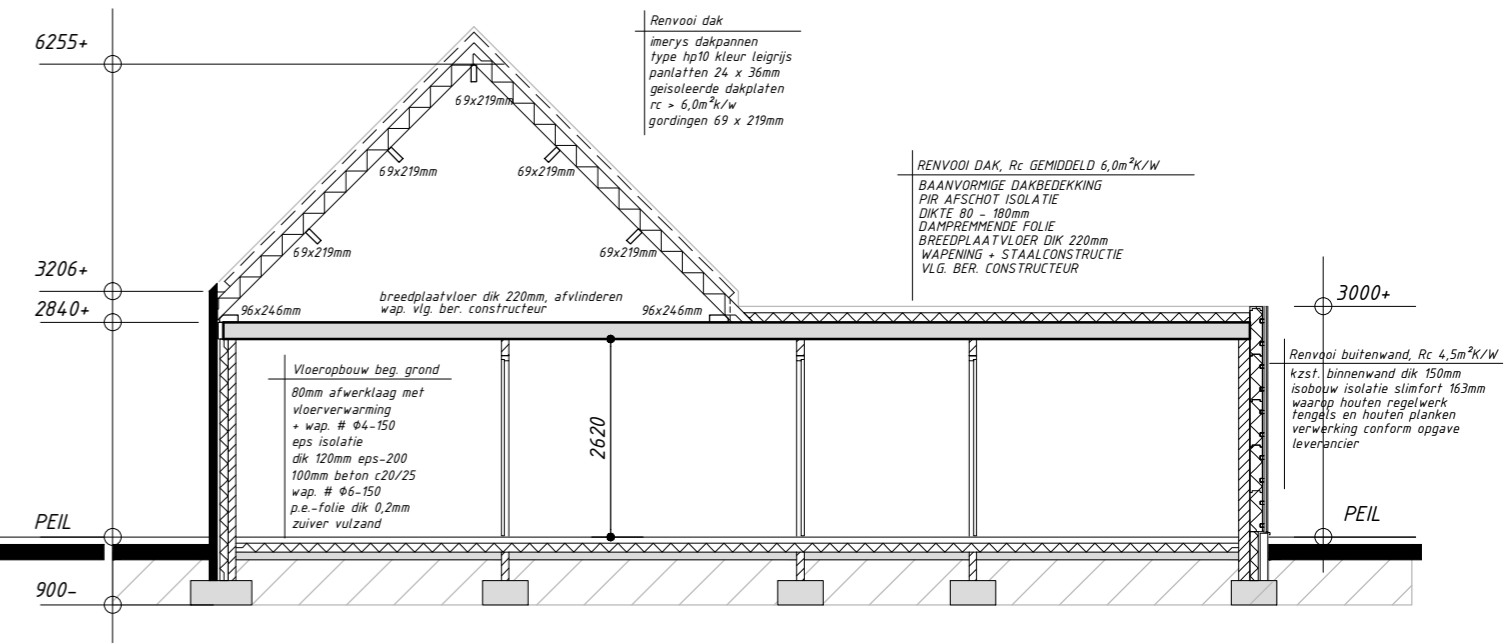

VOORGEVEL

RECHTERGEVEL

DOORSNEDE A-A

ACHTERGEVEL

LINKERGEVEL

BEGANE GROND

BEGANE GROND

PROJECT:	VRIJSTAAND WOONHUIS TE BOUWEN AAN SOETENDAAL TE VIJLINGSBEEK	D.D. 20-10-18
OPDRACHTGEVER:		
ONDERDEEL:	SCHETSONTWERP	PROJECTNR. A2
LOIS ADVIES BV RIJKSWEG-ZUID 18 5856AB WELLERLOOI W: WWW.LOISADVIES.NL E: INFO@LOISADVIES.NL T: 04.78-561824	DUURZAAMHEID & BOUWKUNDIG ADVIES	TEKENINGNR. B05
		SCHAAL: 1:100