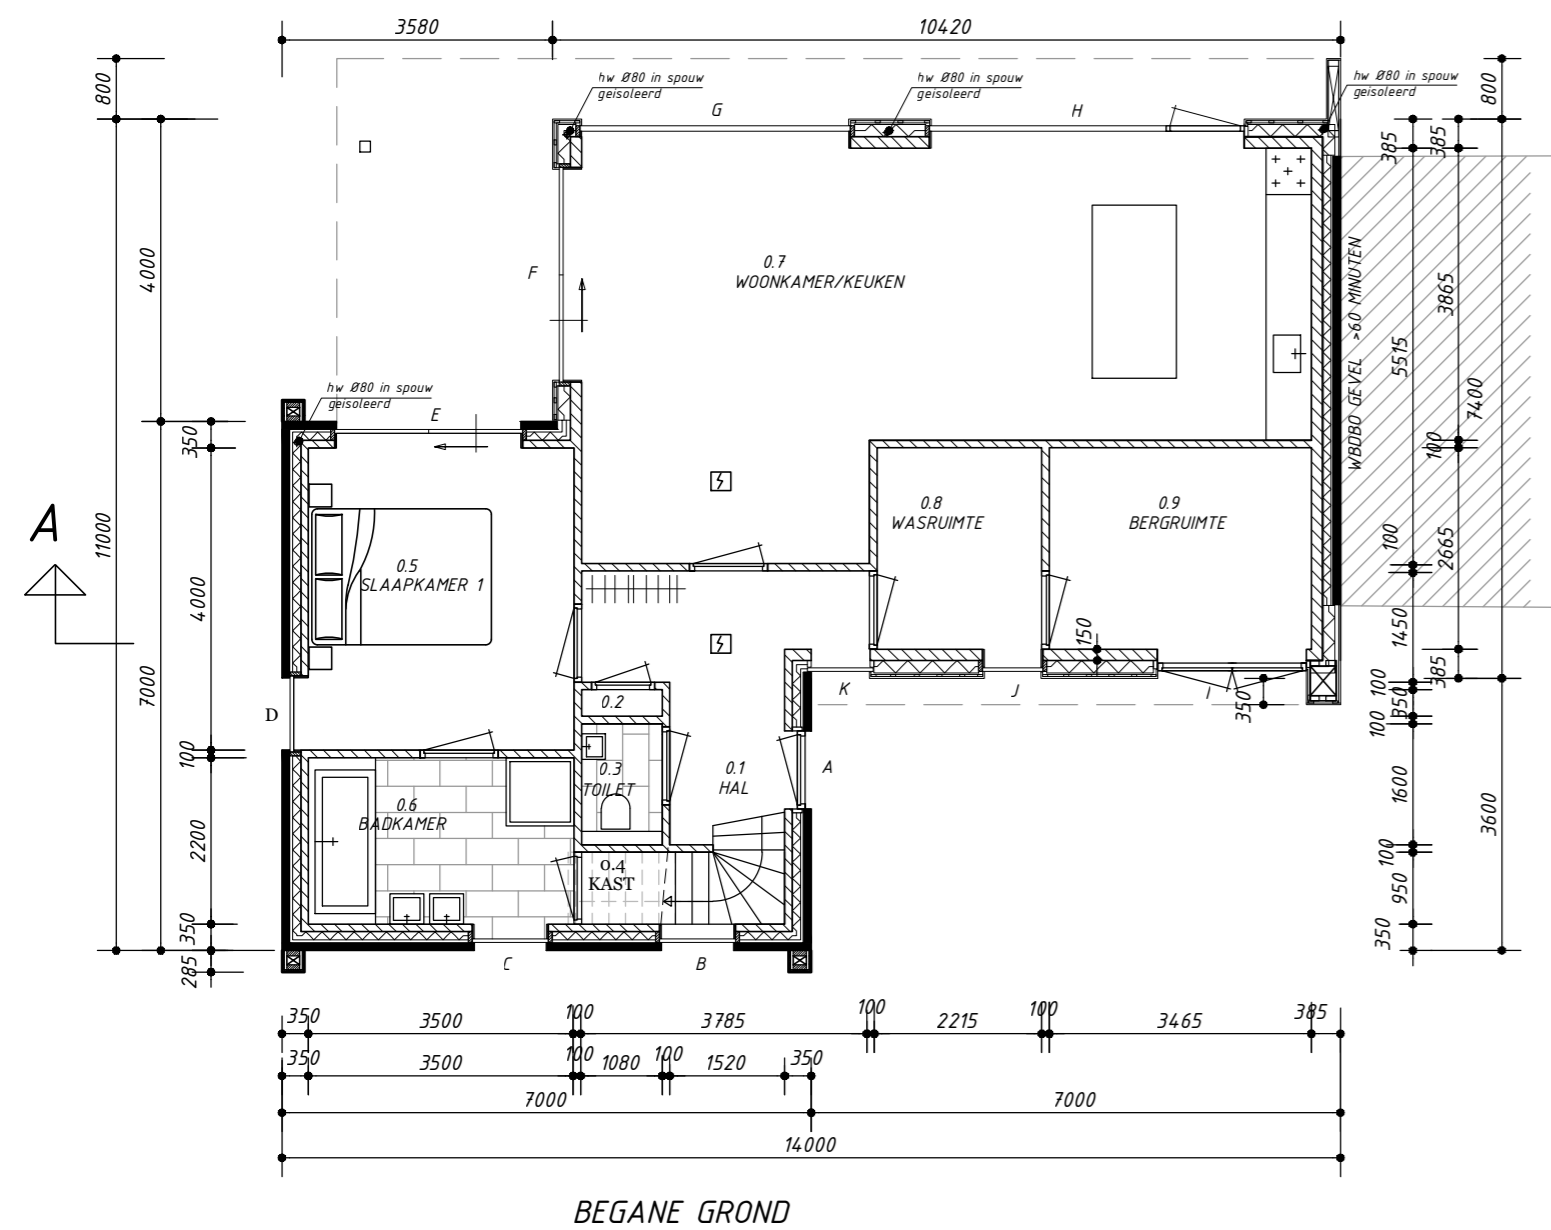

VOORGEVEL

RECHTERGEVEL

DOORSNEDE A-A

ACHTERGEVEL

LINKERGEVEL

BEGANE GROND

BEGANE GROND

PROJECT:	VRIJSTAAND WOONHUIS TE BOUWEN AAN SOETENDAAL TE VIJLINGSBEEK	D.D. 20-10-18
OPDRACHTGEVER:		
ONDERDEEL:	SCHETSONTWERP	PROJECTNR. A2
LOIS ADVIES BV RIJKSWEG-ZUID 18 5856AB WELLERLOOI W: WWW.LOISADVIES.NL E: INFO@LOISADVIES.NL T: 04.78-561824	DUURZAAMHEID & BOUWKUNDIG ADVIES	TEKENINGNR. B05
		SCHAAL: 1:100