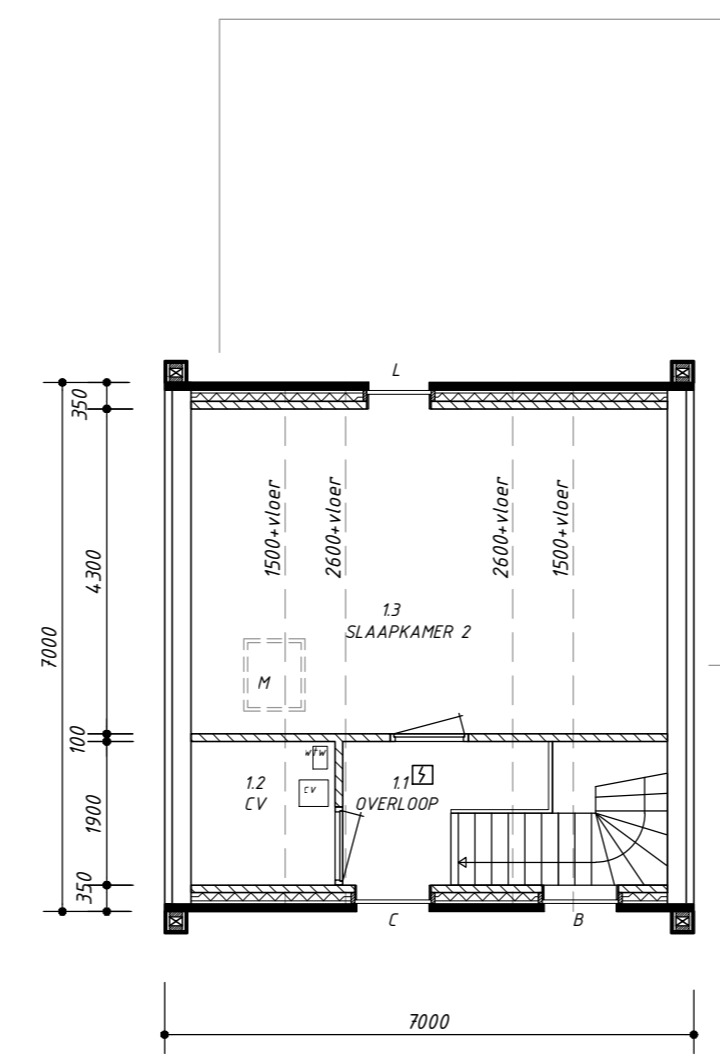

VOORGEVEL

RECHTERGEVEL

DOORSNEDE A-A

ACHTERGEVEL

LINKERGEVEL

BEGANE GROND

BEGANE GROND

PROJECT:	VRIJSTAAND WOONHUIS TE BOUWEN AAN SOETENDAAL TE VIJLINGSBEEK	D.D. 20-10-18
OPDRACHTGEVER:		
ONDERDEEL:	SCHETSONTWERP	PROJECTNR. A2
LOIS ADVIES BV RIJKSWEG-ZUID 18 5856AB WELLERLOOI W: WWW.LOISADVIES.NL E: INFO@LOISADVIES.NL T: 04.78-561824	DUURZAAMHEID & BOUWKUNDIG ADVIES	TEKENINGNR. B05
		SCHAAL: 1:100